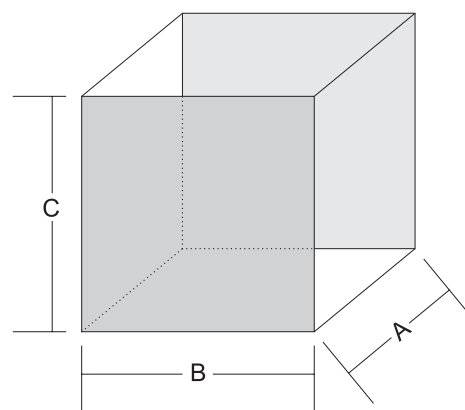

Kartontypen / Carton types

Type / Type	Art. Nummer Art. number	Abmessung / Measure A x B x C	Anzahl pro Palette / Number per pallet	Gewicht / Weight in g
A	15002	325 x 180 x 280	42	238
B	15157	325 x 255 x 280	30	320
C	15046	275 x 200 x 215	56	195
E	15042	275 x 200 x 180	70	188
F	15051	550 x 240 x 275	18	399,1
I	15023	320 x 215 x 290	36	257
J	15048	280 x 195 x 235	56	202
K	15101	595 x 395 x 455	8	1.260
M	15173	107 x 83 x 55	-	22
O	15000	375 x 280 x 144	40	275
P	15100	213 x 159 x 96	4	81
Q	15029	560 x 560 x 520	4	1.800
R	15058	275 x 200 x 155	70	190
X	-	sonstige / various	-	-